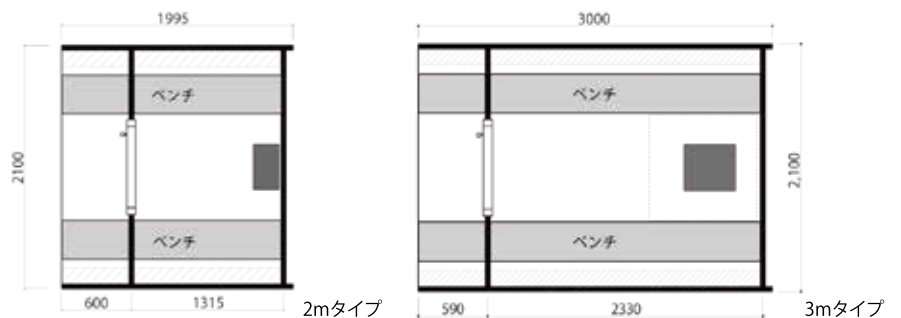

使用人数に合わせて 選べる2サイズ！

設置場所に困らない2mタイプと、ゆったり寝転ぶことのできる3mタイプの2サイズからお選びください。

※各サイズの設置アイテム、寸法に関しては割愛しております。

お問い合わせ TEL: 0795-86-7814

[事業紹介]
森林整備/山林・立木の買取/その他山林に関する相談

〒669-3312 兵庫県丹波市柏原町田路 115-1
WEB: <https://morinowa.net/>
FAX: 0795-86-8528 MAIL: morinowa721@gmail.com